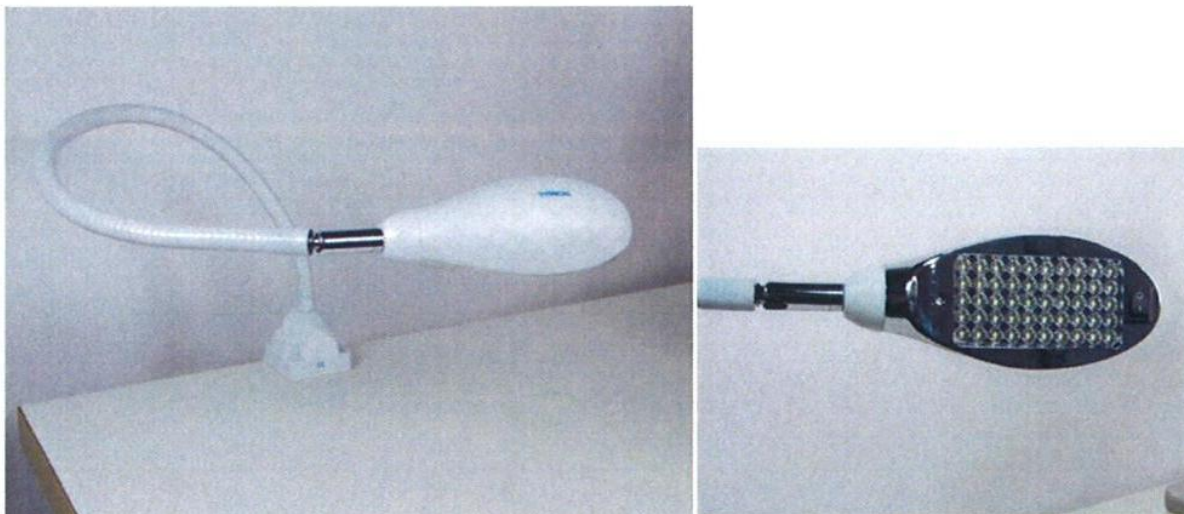

TYPICAL

TYPICAL TD50

LED Belysning med 70cm flexarm

1 LED-modul med 50st lysdioder, ljusfärg 5000K (dagsljusvit)

70cm flexarm med vrid/ vinkelbart huvud som ger en enkel och stabil justering.

2st lägen för ljusstyrka via brytare.

Skruvtving i bordsklämma.

Inklusive transformator & 1,8M sladd med stickpropp för anslutning till 220V 1-fas uttag.

Effektförbrukning 3Watt.

Skyddsklass IP54.

Texmac AB
Boråsvägen 6A
523 60 Gällstad

Tel.: 0321-531990